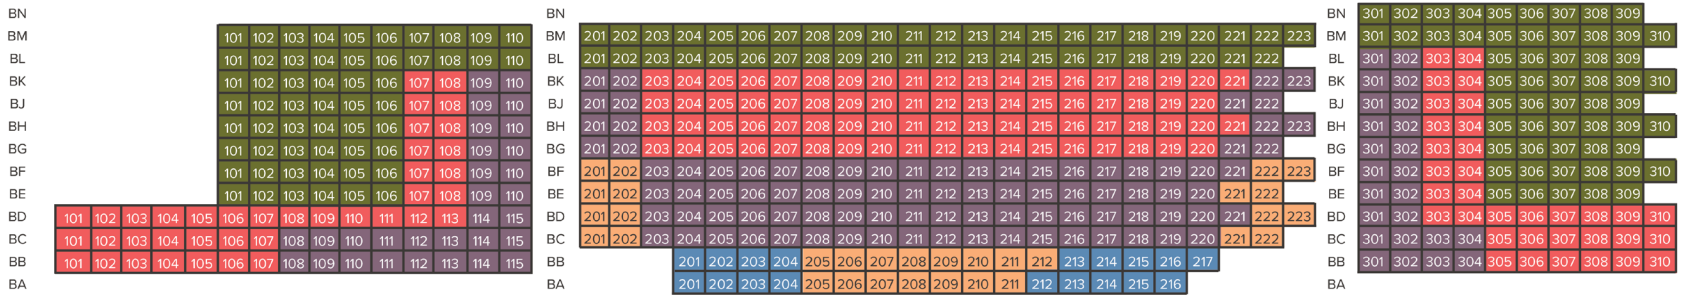

PURDUE FORT WAYNE MUSIC CENTER auer performance hall

legend

	SINGLE TICKET	MW8	MW6	POPS	
 	PLATINUM	MW \$88/PO \$99	\$554	\$426	\$479
 	TITANIUM	MW \$73/PO \$83	\$461	\$354	\$402
 	GOLD	MW \$55/PO \$64	\$367	\$282	\$325
 	SILVER	MW \$48/PO \$51	\$305	\$234	\$248
 	BRONZE	MW \$33/PO \$37	\$211	\$162	\$181
 	FAN	MW \$23/PO \$25	\$149	\$114	\$114
 	WHEELCHAIR	MW \$33/PO \$37	\$211	\$162	\$181
 	WHEELCHAIR COMPANION	MW \$33/PO \$37	\$211	\$162	\$181