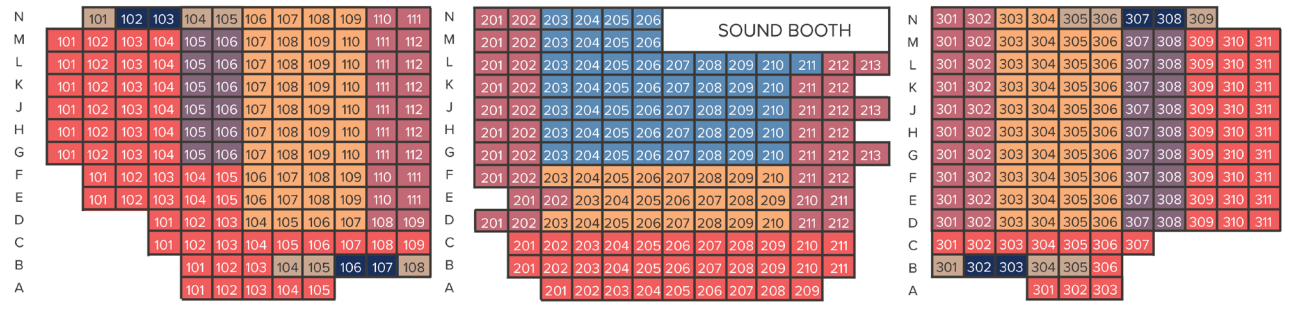

PURDUE FORT WAYNE MUSIC CENTER auer performance hall

legend

	SINGLE TICKET	MW8	MW6	POPS	
 	PLATINUM	MW \$88/PO \$99	\$554	\$426	\$479
 	TITANIUM	MW \$73/PO \$83	\$461	\$354	\$402
 	GOLD	MW \$55/PO \$64	\$367	\$282	\$325
 	SILVER	MW \$48/PO \$51	\$305	\$234	\$248
 	BRONZE	MW \$33/PO \$37	\$211	\$162	\$181
 	FAN	MW \$23/PO \$25	\$149	\$114	\$114
 	WHEELCHAIR	MW \$33/PO \$37	\$211	\$162	\$181
 	WHEELCHAIR COMPANION	MW \$33/PO \$37	\$211	\$162	\$181